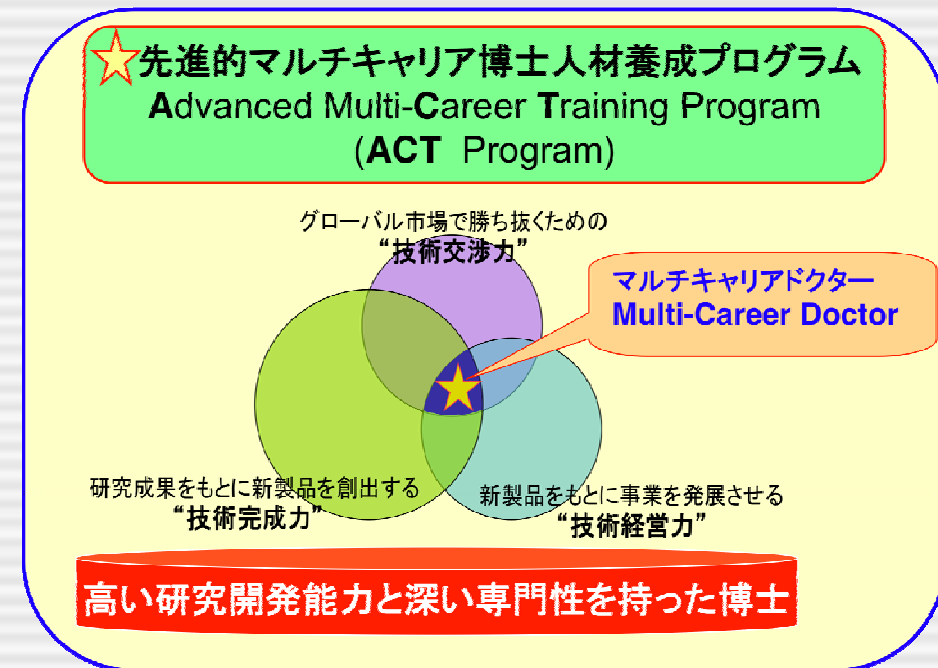

In October 1996, Chiba University initiated the J-PAC program, which allows international students to study in Japan for six to twelve months from October each year. To be eligible, students must be enrolled in an institution of higher education in their home country.

国際的な人材育成としてのダブルディグリー 清華大学・上海交通大学と実施 アジア・ヨーロッパに展開中

先進的マルチキャリア博士人材養成プログラム

Advanced Multi-Career Training Program for PhD Student and Postdoctoral Scholars

文部科学省「イノベーション創出若手研究人材養成」(平成21~25年度科学技術振興調整費)

国際的な博士人材の育成

1ヶ月の海外の企業や大学でインターンシップ実施

- 技術交渉力
- 技術完成力
- 技術経営力

高い研究開発能力と
深い専門性を持った博士

中国との学生・研究者交流

千葉大学の シンポジウム開催 (2008年12月6日開催)

- 千葉大学の研究発表
- 中国との共同研究発表

千葉大学
中国校友会ホームページ
<http://chiba.w59.west263.cn/>

千葉大学和日本学术振兴会（JSPS）
北京代表处共同研讨会
—— 中日杰出青年科技人才的培养 ——