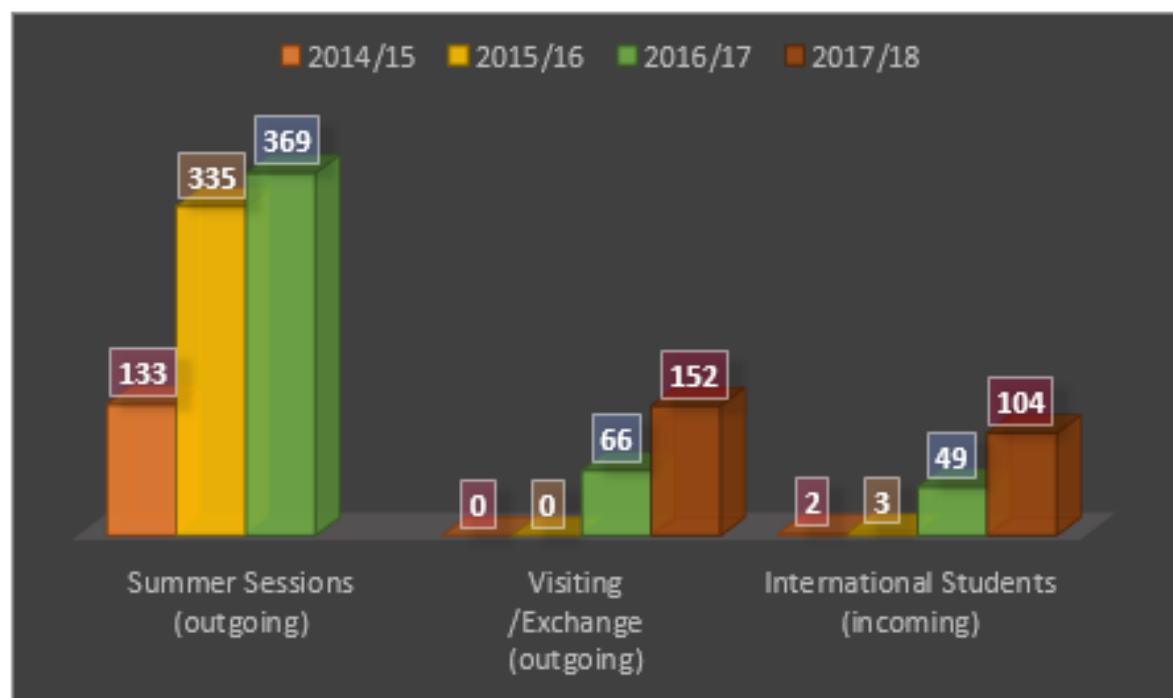

> 60% 本科生具有海外交换交流经验