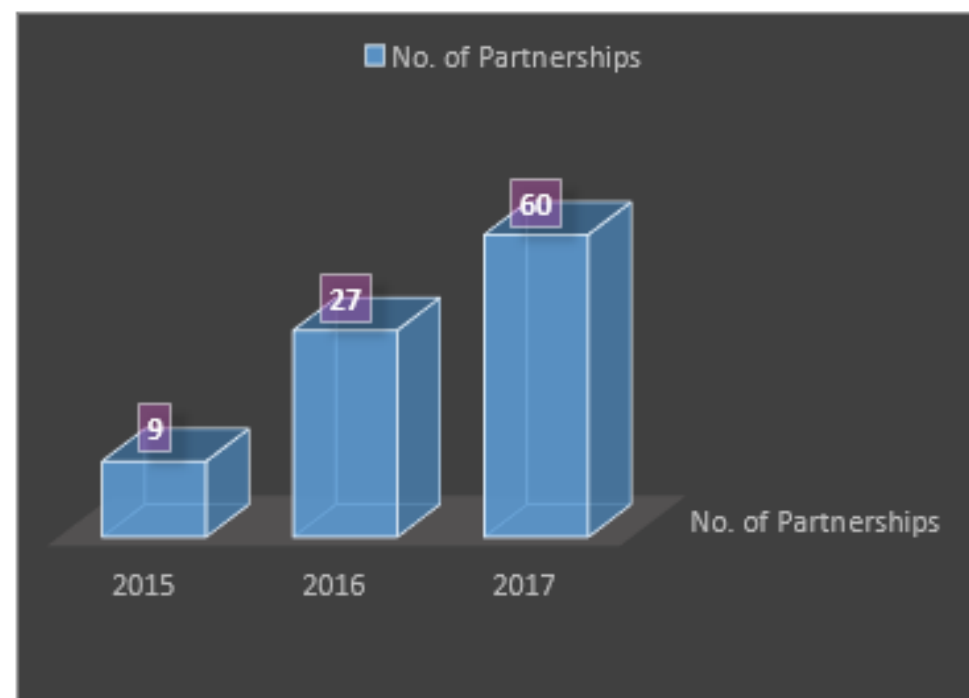

> 60% 本科生具有海外交换交流经验

69 个国际合作伙伴