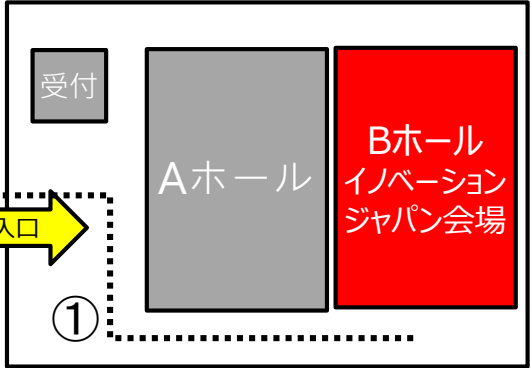

デックス東京ビーチ
シーサイドモール

デックス東京ビーチ
アイランドモール

奥がシーサイド
モールです

1. 青海展示場敷地から出て、右手のエスカレータを上がってください
2. 歩道橋を渡り、左へ進みます
3. 前方にデックス東京ビーチが見えますので、奥のシーサイドモール棟へお入りください（展示棟から徒歩約10分）

③

ゆりかもめお台場海浜公園駅

歩道橋
エスカレータ

②

りんかい線東京テレポート駅

ゆりかもめ青海駅

日中交流会
時間：8月29日（木）18:00～19:30
地点：Trattoria&Pizzeria LOGIC お台場
（東京都港区台場1丁目6-1 デックス東京ビーチ3F）
会費：3,000円（交流会会場にてお支払いいただきます）